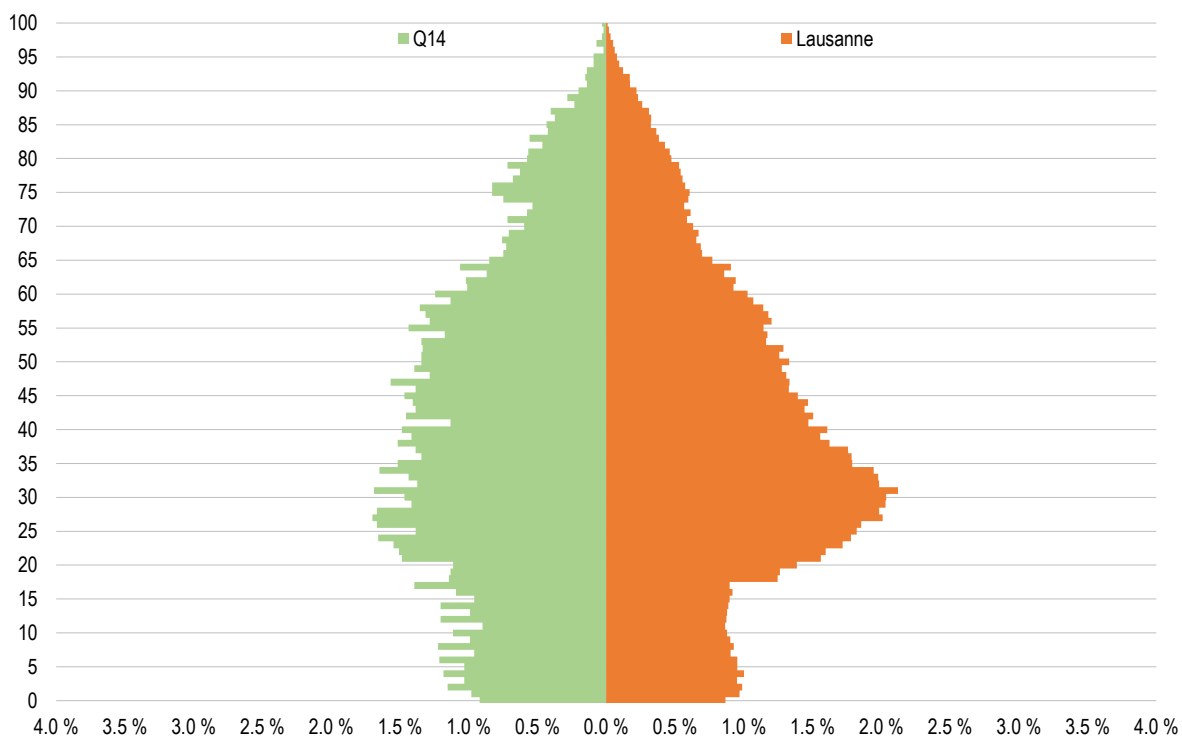

Source : Ville de Lausanne, Contrôle des habitants, calculs propres OAES

Indicateurs Q14	Q14			Lausanne		
	1990	2022	Variation en point	1990	2022	Variation en point
Moins d'un an pour 1'000 habitants	11.6	9.2	-2.4	10.3	8.7	-1.6
Jeunes (moins de 20 ans) pour 100 habitants	20.4	21.8	1.4	18.3	19.0	0.7
Rapport de dépendance des jeunes ⁽¹⁾	32.0 %	35.1 %	3.1	28.5 %	28.4 %	-0.1

	Q14		Lausanne	
	Effectif	Part en %	Effectif	Part en %
👤	2'264	46.9 %	36'573	49.1 %
👤👤	1'278	26.5 %	19'550	26.3 %
👤👤👤	552	11.4 %	8'720	11.7 %
👤👤👤👤	462	9.6 %	6'693	9.0 %
👤👤👤👤👤 +	271	5.6 %	2'909	3.9 %
Total	4'827	100.0 %	74'445	100.0 %

Source : Ville de Lausanne, Contrôle des habitants, calculs propres OAES

Q14 – Borde / Bellevaux

Pyramide des âges de la population, Q14 et Lausanne, en pour cent, 1990

Source : Ville de Lausanne, Contrôle des habitants, calculs propres OAES

Pyramide des âges de la population, Q14 et Lausanne, en pour cent, 2022

Source : Ville de Lausanne, Contrôle des habitants, calculs propres OAES