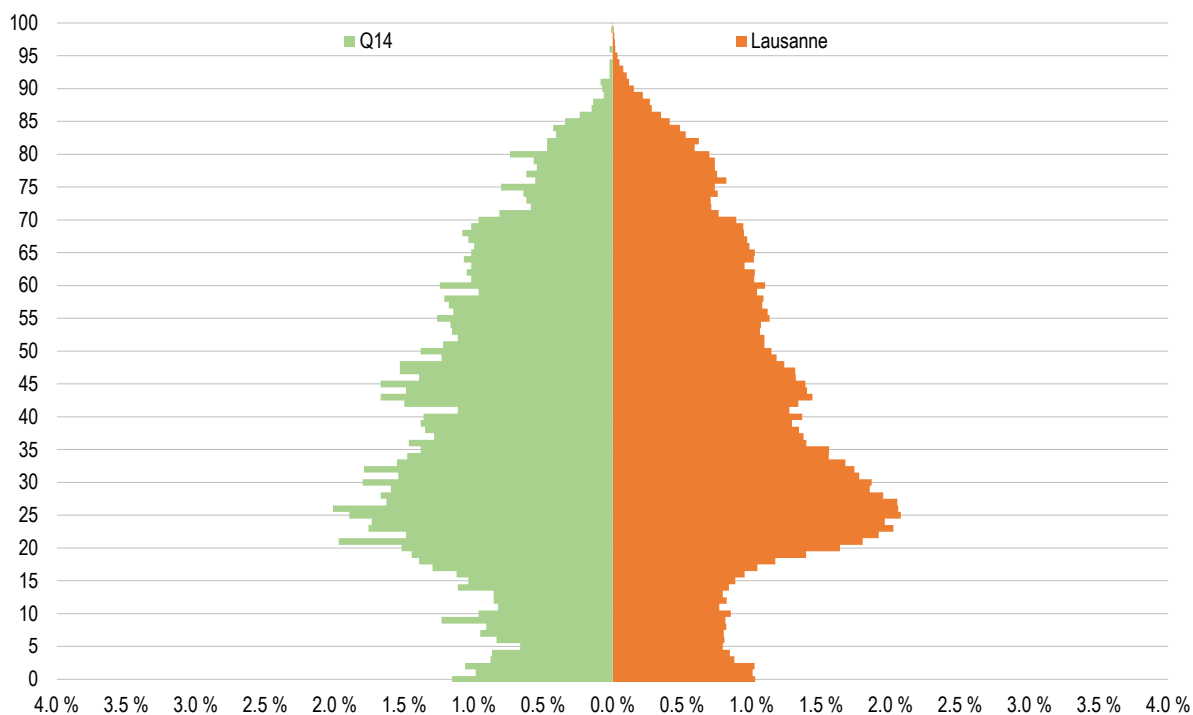

Q14 – Borde / Bellevaux

Pyramide des âges de la population, Q14 et Lausanne, en pour cent, 1990

Source : Ville de Lausanne, Contrôle des habitants, calculs propres OAES