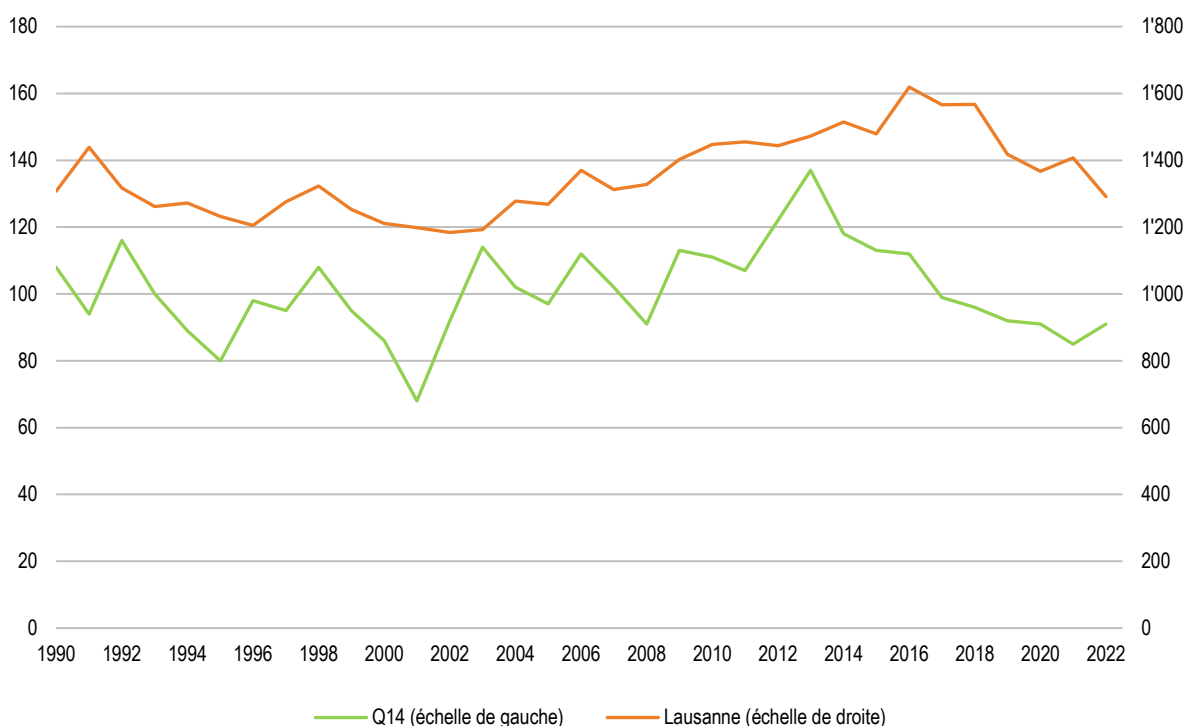

Q14 - Borde / Bellevaux

Aperçu 2022	Q14		Lausanne		Part Q14 sur Lausanne
	Effectif	En %	Effectif	En %	En %
Moins d'un an	91	100.0 %	1'291	100.0 %	7.0 %
<i>dont Suisses</i>	42	46.2 %	729	56.5 %	5.8 %
<i>dont étrangers</i>	49	53.8 %	562	43.5 %	8.7 %
Jeunes (moins de 20 ans)	2'158	100.0 %	28'315	100.0 %	7.6 %
<i>dont Suisses</i>	1'147	53.2 %	16'600	58.6 %	6.9 %
<i>dont étrangers</i>	1'011	46.8 %	11'715	41.4 %	8.6 %
Population totale	9'887	100.0 %	148'810	100.0 %	6.6 %
<i>dont Suisses</i>	5'310	53.7 %	85'768	57.6 %	6.2 %
<i>dont étrangers</i>	4'577	46.3 %	63'042	42.4 %	7.3 %
Surface en ha	69		4'133	100.0 %	1.7 %

Source : Ville de Lausanne, Contrôle des habitants, calculs propres OAES

Indicateurs Q14	Q14			Lausanne		
	1990	2022	Variation en point	1990	2022	Variation en point
Moins d'un an pour 1'000 habitants	11.6	9.2	-2.4	10.3	8.7	-1.6
Jeunes (moins de 20 ans) pour 100 habitants	20.4	21.8	1.4	18.3	19.0	0.7
Rapport de dépendance des jeunes ⁽¹⁾	32.0 %	35.1 %	3.1	28.5 %	28.4 %	-0.1

⁽¹⁾ Rapport de dépendance des jeunes : (0 à 19 ans / 20 à 64 ans), en %.

Source : Ville de Lausanne, Contrôle des habitants, calculs propres OAES

Q14 – Borde / Bellevaux

Nombre d'enfants de moins d'un an, Q14 et Lausanne, depuis 1990

Source : Ville de Lausanne, Contrôle des habitants, calculs propres OAES

Jeunes de moins de 20 ans, par classe d'âge, Q14, depuis 1990

Source : Ville de Lausanne, Contrôle des habitants, calculs propres OAES