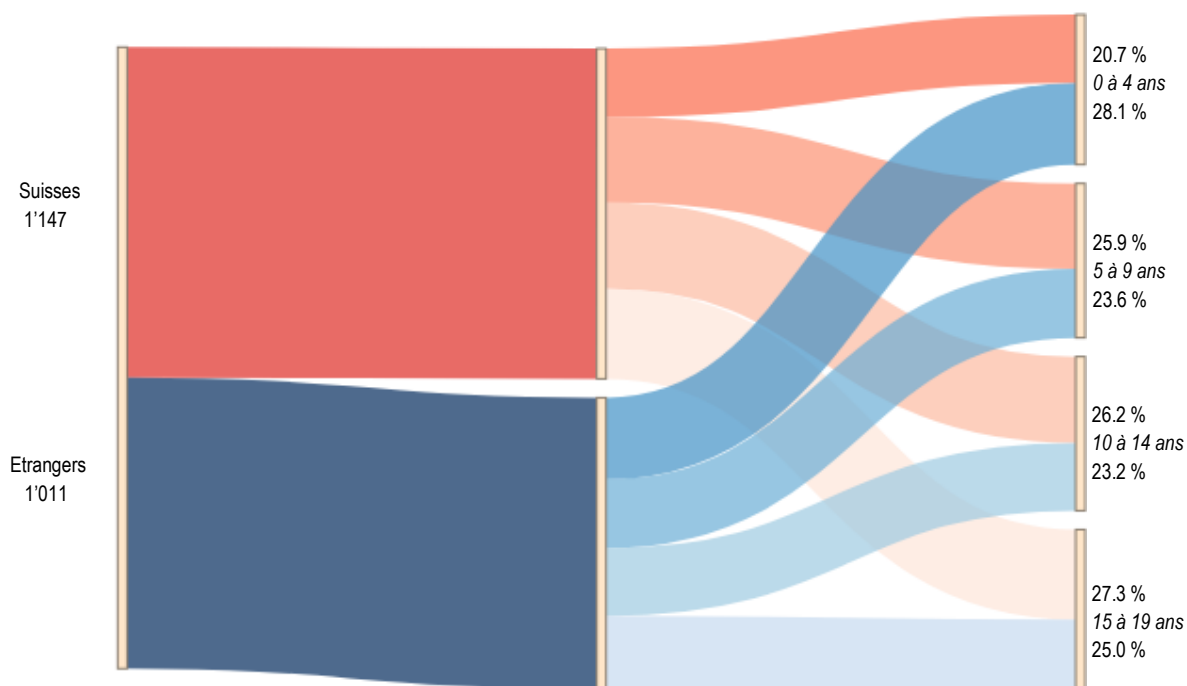

Jeunes de moins de 20 ans, selon l'origine et la classe d'âge, Q14, 2022

Source : Ville de Lausanne, Contrôle des habitants, calculs propres OAES

Ménages privés, selon le nombre de personnes, Q14 et Lausanne, 2022

	Q14		Lausanne	
	Effectif	Part en %	Effectif	Part en %
👤	2'264	46.9 %	36'573	49.1 %
👤👤	1'278	26.5 %	19'550	26.3 %
👤👤👤	552	11.4 %	8'720	11.7 %
👤👤👤👤	462	9.6 %	6'693	9.0 %
👤👤👤👤👤 +	271	5.6 %	2'909	3.9 %
Total	4'827	100.0 %	74'445	100.0 %

Source : Ville de Lausanne, Contrôle des habitants, calculs propres OAES