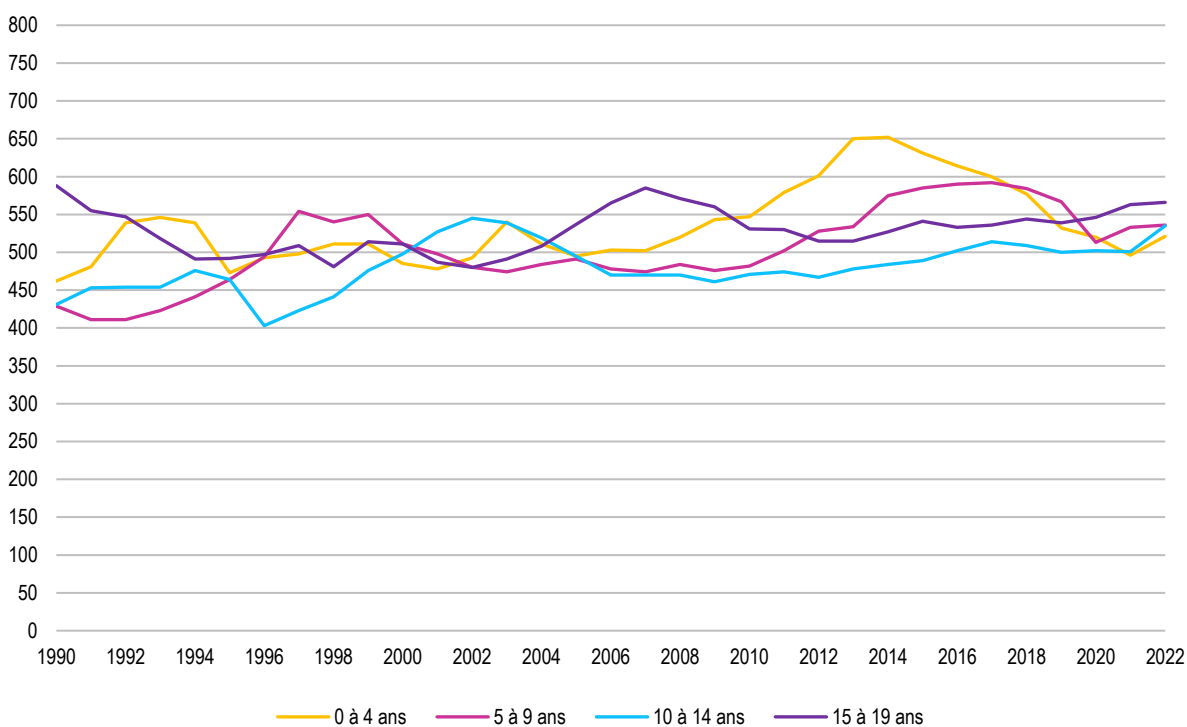

Q14 - Borde / Bellevaux

Aperçu 2022	Q14		Lausanne		Part Q14 sur Lausanne
	Effectif	En %	Effectif	En %	En %
Moins d'un an	91	100.0 %	1'291	100.0 %	7.0 %
<i>dont Suisses</i>	42	46.2 %	729	56.5 %	5.8 %
<i>dont étrangers</i>	49	53.8 %	562	43.5 %	8.7 %
Jeunes (moins de 20 ans)	2'158	100.0 %	28'315	100.0 %	7.6 %
<i>dont Suisses</i>	1'147	53.2 %	16'600	58.6 %	6.9 %
<i>dont étrangers</i>	1'011	46.8 %	11'715	41.4 %	8.6 %
Population totale	9'887	100.0 %	148'810	100.0 %	6.6 %
<i>dont Suisses</i>	5'310	53.7 %	85'768	57.6 %	6.2 %
<i>dont étrangers</i>	4'577	46.3 %	63'042	42.4 %	7.3 %
Surface en ha	69		4'133	100.0 %	1.7 %

Source : Ville de Lausanne, Contrôle des habitants, calculs propres OAES

Indicateurs Q14	Q14			Lausanne		
	1990	2022	Variation en point	1990	2022	Variation en point
Moins d'un an pour 1'000 habitants	11.6	9.2	-2.4	10.3	8.7	-1.6
Jeunes (moins de 20 ans) pour 100 habitants	20.4	21.8	1.4	18.3	19.0	0.7
Rapport de dépendance des jeunes ⁽¹⁾	32.0 %	35.1 %	3.1	28.5 %	28.4 %	-0.1

⁽¹⁾ Rapport de dépendance des jeunes : (0 à 19 ans / 20 à 64 ans), en %.

Source : Ville de Lausanne, Contrôle des habitants, calculs propres OAES

Q14 – Borde / Bellevaux

Nombre d'enfants de moins d'un an, Q14 et Lausanne, depuis 1990

Source : Ville de Lausanne, Contrôle des habitants, calculs propres OAES

Jeunes de moins de 20 ans, par classe d'âge, Q14, depuis 1990

Source : Ville de Lausanne, Contrôle des habitants, calculs propres OAES